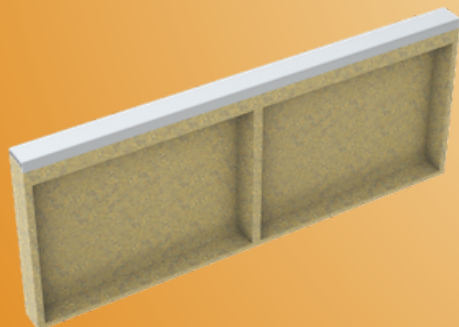

HAUPTSITZ

Turbinenweg 4
8866 Ziegelbrücke
T. 055 617 35 00

ZUVERLÄSSIGE KANTENLÖSUNG

ANRIN SPORT Weichkantensteine mit EPDM-Profil bieten sichere Randeinfassungen für Laufbahnen und Spielfelder. Elastisch, abgerundet und langlebig. Erhältlich in Breiten 6–10 cm und Höhen 20–40 cm.

info@duschbadag.ch langnau@duschbadag.ch
www.duschbadag.ch

POLYMER WEICHKANTENSTEIN

- ✓ **Vielseitige anwendung**
- ✓ **Elastisches Profil**
- ✓ **Hohe Sicherheit**

Offizieller Vertriebspartner von

ANRIN

LEADING WATER

- Wir bemühen uns Tag für Tag ein spontaner, kreativer und fairer Partner für unsere Kunden zu sein.

Zuverlässigkeit

- Wir bieten kurze und fristgerechte Lieferzeiten.

Beschreibung	Länge cm	Breite cm	Höhe cm
Weichkantenstein Gumiprofil schwarz & weiss	100	6,0	40
Längenausgleich , 50cm	50	6,0	40
Eckstück , Schenkellänge innen 25cm	25	6,0	40
Weichkantenstein Gumiprofil schwarz & weiss	100	6,0	30
Längenausgleich , 50cm	50	6,0	30
Eckstück , Schenkellänge innen 25cm	25	6,0	30
Weichkantenstein Gumiprofil schwarz & weiss	100	6,0	25
Weichkantenstein Gumiprofil schwarz & weiss	100	6,0	20
Weichkantenstein Gumiprofil schwarz	100	10,0	25
Weichkantenstein Gumiprofil schwarz	100	10,0	40
Gehrungsschnitt an Weichkantenstein für 90° Winkel	-	-	-