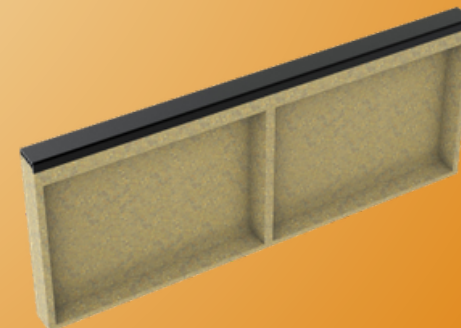

HAUPTSITZ

Turbinenweg 4
8866 Ziegelbrücke
T. 055 617 35 00

ZUVERLÄSSIGE KANTENLÖSUNG

ANRIN SPORT Weichkantensteine mit EPDM-Profil bieten sichere Randeinfassungen für Laufbahnen und Spielfelder. Elastisch, abgerundet und langlebig. Erhältlich in Breiten 6–10 cm und Höhen 20–40 cm.

info@duschbadag.ch langnau@duschbadag.ch
www.duschbadag.ch

POLYMER WEICHKANTENSTEIN

- ✓ **Vielseitige anwendung**
- ✓ **Elastisches Profil**
- ✓ **Hohe Sicherheit**

Offizieller Vertriebspartner von

ANRIN

LEADING WATER

- Wir bemühen uns Tag für Tag ein spontaner, kreativer und fairer Partner für unsere Kunden zu sein.

Zuverlässigkeit

- Wir bieten kurze und fristgerechte Lieferzeiten.

Beschreibung	Länge cm	Breite cm	Höhe cm
Weichkantenstein Gumiprofil schwarz & weiss	100	6,0	40
Längenausgleich , 50cm	50	6,0	40
Eckstück , Schenkellänge innen 25cm	25	6,0	40
Weichkantenstein Gumiprofil schwarz & weiss	100	6,0	30
Längenausgleich , 50cm	50	6,0	30
Eckstück , Schenkellänge innen 25cm	25	6,0	30
Weichkantenstein Gumiprofil schwarz & weiss	100	6,0	25
Weichkantenstein Gumiprofil schwarz & weiss	100	6,0	20
Weichkantenstein Gumiprofil schwarz	100	10,0	25
Weichkantenstein Gumiprofil schwarz	100	10,0	40
Gehrungsschnitt an Weichkantenstein für 90° Winkel	-	-	-