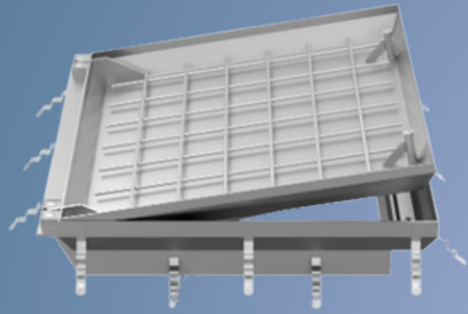

HAUPTSITZ

Turbinenweg 4
8866 Ziegelbrücke
T. 055 617 35 00

SCHACHTABDECKUNGEN NACH MASS. QUALITÄT, DIE TRÄGT

Wir bieten Schachtabdeckungen für die Belastungsklassen A / B / C / D und das in beliebigen Grössen. Ob Standardlösung oder individuelle Sonderanfertigung, wir fertigen passgenau nach Ihren Anforderungen. Auf Wunsch mit spezieller Ausstattung und massgeschneiderten Anpassungen für Ihr Projekt.