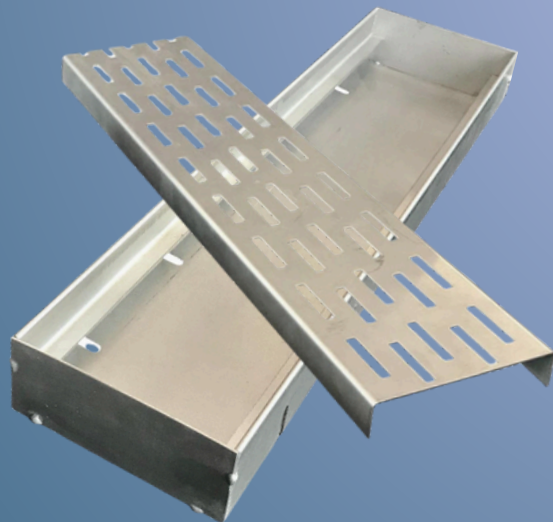

QUALITÄT, DIE STANDHÄLT

Unsere Flachdachrinne sorgt für eine sichere und kontrollierte Entwässerung bei jedem Wetter. Sie ist langlebig, witterungsbeständig und optimal auf moderne Flachdachkonstruktionen abgestimmt. Durch ihre durchdachte Bauweise ermöglicht sie eine einfache Montage sowie zuverlässige Ableitung von Regenwasser, für dauerhaften Schutz von Gebäude und Fassade.