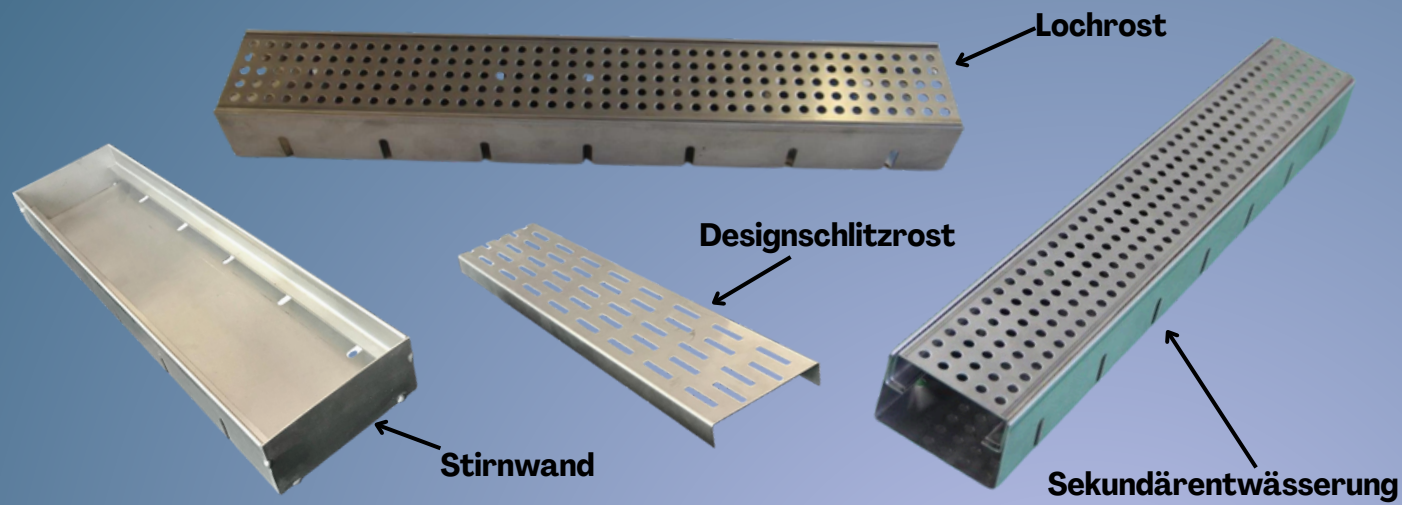

QUALITÄT, DIE STANDHÄLT

Unsere Flachdachrinne sorgt für eine sichere und kontrollierte Entwässerung bei jedem Wetter. Sie ist langlebig, witterungsbeständig und optimal auf moderne Flachdachkonstruktionen abgestimmt. Durch ihre durchdachte Bauweise ermöglicht sie eine einfache Montage sowie zuverlässige Ableitung von Regenwasser, für dauerhaften Schutz von Gebäude und Fassade.

Zeitersparnis

- Individuelle Massanfertigung für schnellen und reibungslosen Einbau.

Zuverlässigkeit

- Wir bieten kurze und fristgerechte Lieferzeiten.

TECHNISCHE DATEN

| Art Nr. | Rinnen Typ | Breite mm | Höhe mm | Belastungs- klasse |
|-----------|------------|-----------|-----------------------|-----------------------|
| 800010.80 | FD 80 | 80 | 40 | A15 |
| 800010 | FD 100 | 100 | 40 | A15 |
| 800040 | FD 130 | 131 | 40 / 60 / 80 / 100 | A15 |