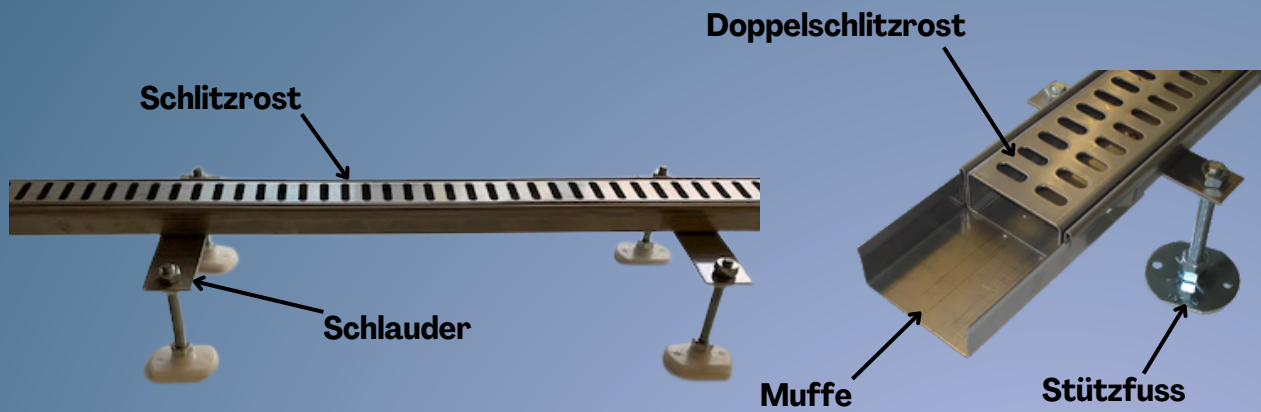

IHR VORTEIL. UNSER VERSPRECHEN.

Unsere Balkonrinne sorgt für eine zuverlässige und kontrollierte Entwässerung von Balkonen und Terrassen. Sie schützt die Bausubstanz vor Feuchtigkeitsschäden, verhindert unschöne Wasserläufe an der Fassade und erhöht die Langlebigkeit des gesamten Aufbaus. Dank hochwertiger Verarbeitung ist sie robust, witterungsbeständig und optisch ansprechend, für dauerhaften Schutz und eine saubere Lösung.

Zeitersparnis

- Individuelle Massanfertigung für schnellen und reibungslosen Einbau.

Zuverlässigkeit

- Wir bieten kurze und fristgerechte Lieferzeiten.

TECHNISCHE DATEN

Art Nr.	Rinnen Typ	NW mm	Höhe mm	Länge m	Belastungs klasse
600050	BR 50	50	30	3.00	A15
20152284	BR 60	60	30	3.00	A15
600070	BR 70	70	30	3.00	A15
6000100	BR 100	100	40	3.00	A15